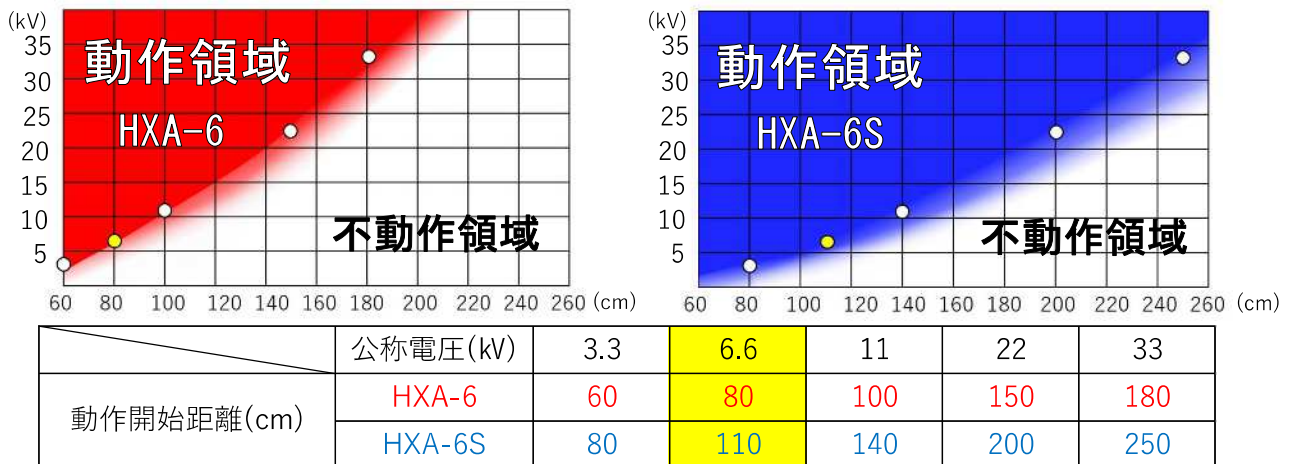

■ 動作開始 電圧-距離

注記：グラフ及び表の動作開始距離は理論値です。

代理店
株式会社 北海道ダイエック
TEL : 011-667-1020
FAX : 011-667-1021
URL : <http://www.h-det.com>

長谷川電機工業株式会社

本社・営業部 〒661-0976 兵庫県尼崎市潮江5-8-17
TEL : 06-6429-6144 FAX : 06-6429-0016
東京支店 〒103-0023 東京都中央区日本橋本町3-9-4
TEL : 03-3662-2715 FAX : 03-3662-2716
名古屋営業所 〒464-0074 名古屋市千種区仲田2丁目15番8号
TEL : 052-386-8318 FAX : 052-386-8317
仙台営業所 〒980-0014 仙台市青葉区本町2-5-1
TEL : 022-265-9378 FAX : 022-713-6392
URL <https://www.hasegawa-elec.co.jp/>