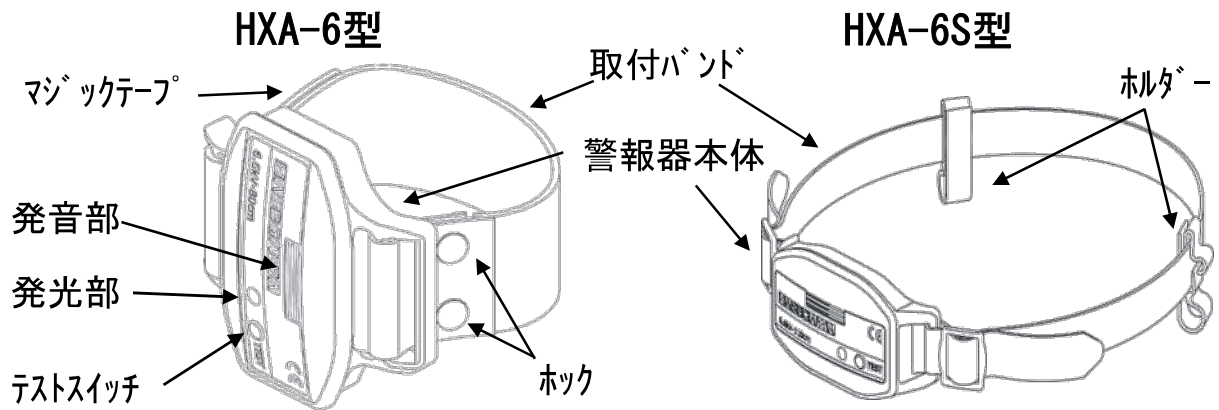

架空線作業用 活線接近警報器

HXA-6 型 上腕部取付
HXA-6S型 ヘルメット 取付

- 発音 & 発光で警報
- 50/60Hz 共用
- HXA-6: 簡単サイズ調整の伸縮バンド
HXA-6S: 高密着性シリコンバンド
- ワンタッチ開閉の電池蓋

- 防水性能IPX4相当
- HX-6/6S型の後継品

HXA-6型

HXA-6S型

販売価格

HXA-6型 ¥14,800 (税別)
HXA-6S型 ¥15,900 (税別)

HASEGAWA

外形図

■ 定格

標準動作開始距離	6.6kV (対地電圧3.8kV) - 80cm (HXA-6S : 110cm) ※標準状態において
周波数	50Hz / 60Hz
音量	65dB以上
使用電池	JIS CR2032 リチウム電池1個
使用可能温度範囲	-10°C ~ +40°C (表面および内部に結露のない場合)
耐水性	IPX4相当
質量	約45g (本体のみ)
外形寸法	W78×D82×T25 (HXA-6S : W94×D48×T27.5)
付属品	取付バンド (HXA-6S : 取付バンド、ホルダー2個)