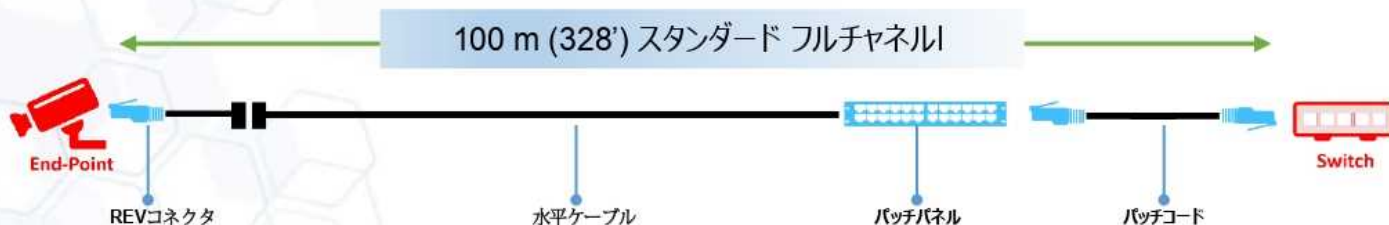

より優れたパフォーマンス

REVConnect® システム

70% - 現場での終端作業時間の削減

10% - 再作業の短縮

すべて - 水平ケーブルから直接対象機器に接続

工業グレード品 - クリティカルな機器を接続するために使用できる高い品質

9倍 - インストレーションのばらつきの低減

比類のない信頼できるシステムにして、万能かつ容易な設置方法

室内 Wi-Fi 6

15 - 100W PoE

MPTL エンドポイント

データセキュリティ

製品名	BELDEN プロダクトナンバー	製品概要
カテゴリ 6A ケーブル	10GA24A	CAT 6A U/UTP ケーブル, 4P23AWG, PVC, CM, 青
カテゴリ 6A パッチコード	CA24106xxxM	CAT 6A UTP パッチコード, LSZH, 青
REVConnect プラグ	RVAFPUBK-S1	10GX UTP フィールドマウントプラグ, 黒
REVConnect モジュラー	RVAMJKUEW-S1	10GX UTP モジュラージャック, 白
REVConnect ツール	RVUTT01	ユニバーサルターミナルツール