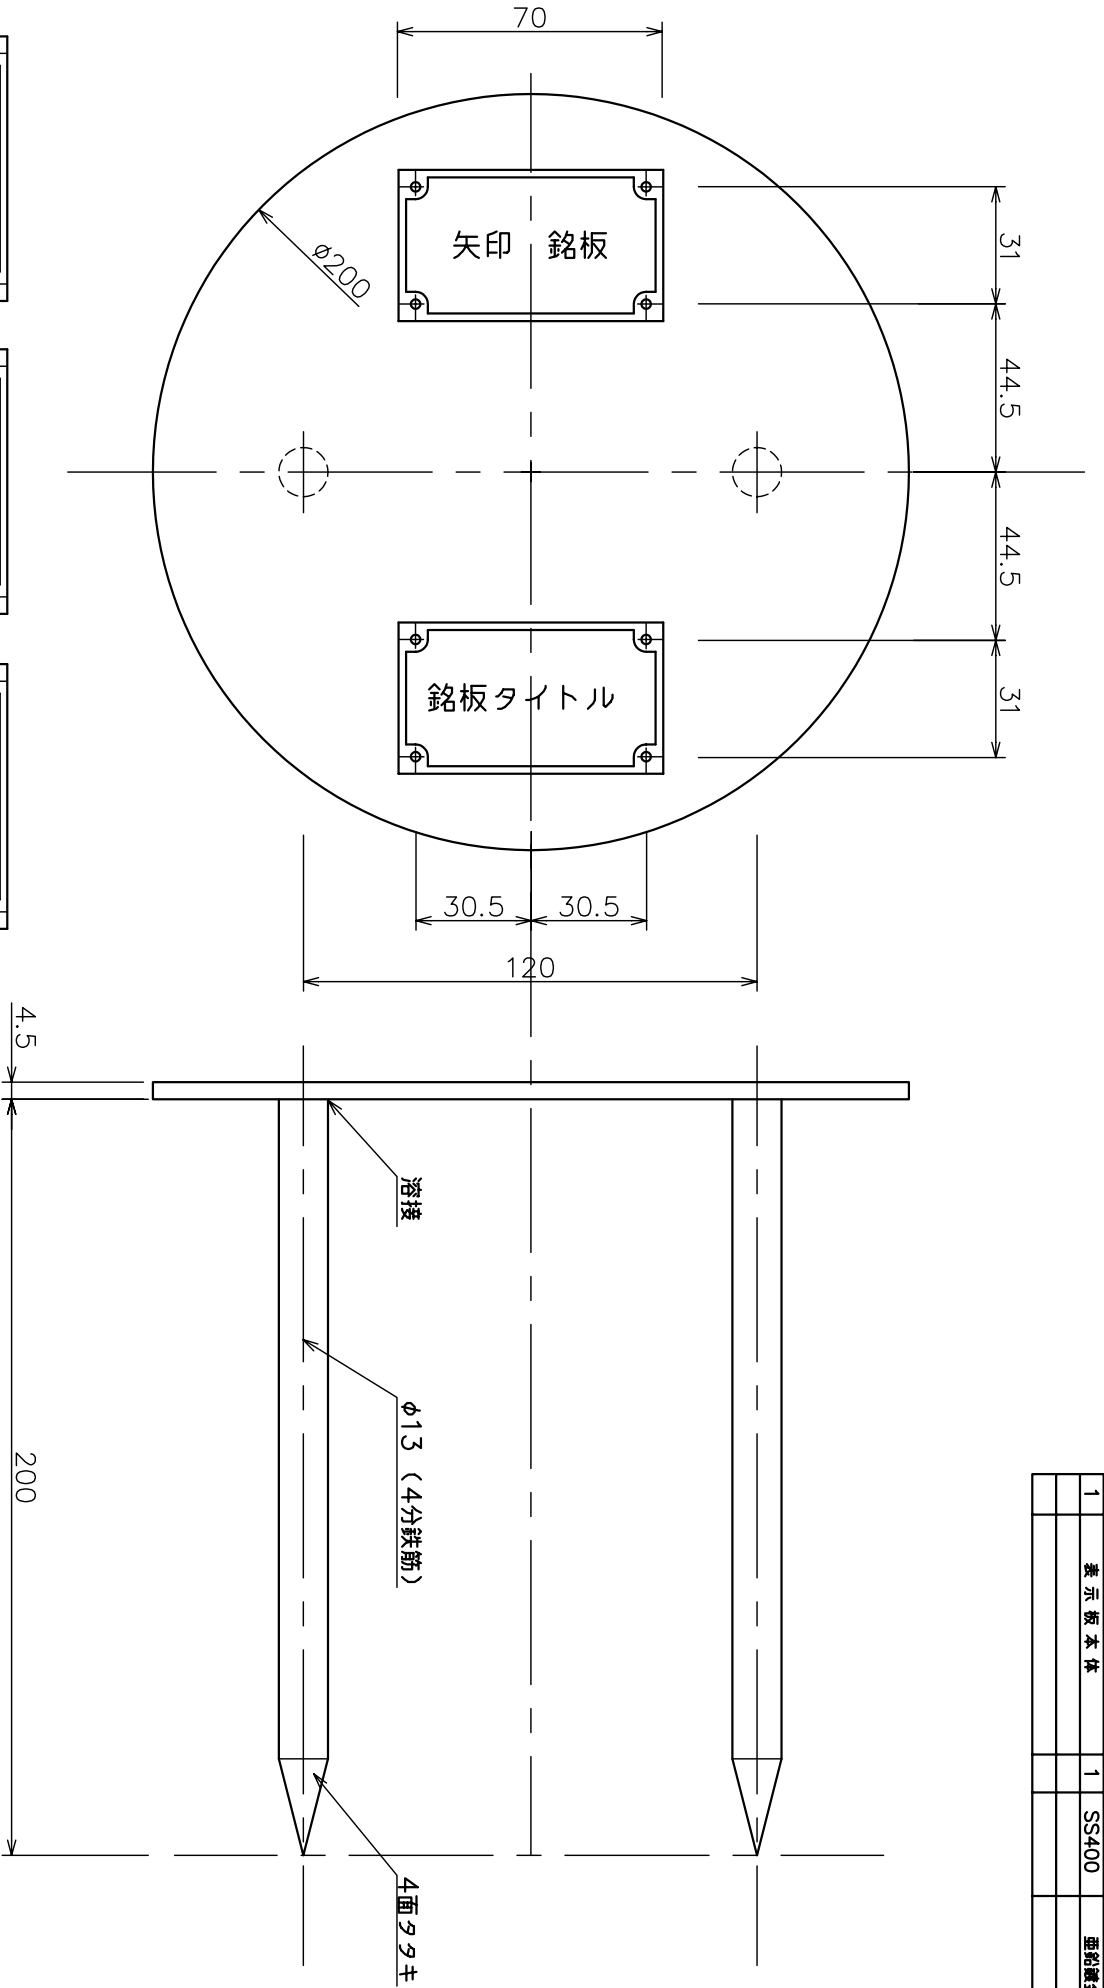

制番	部品名称	数量	材質	備考
1	表示板本体	1	SS400	亜鉛鍍金

ケーブル名称記載の銘板は何種類か御座います。
念のため都度在庫や納期をお問い合わせ願います。

品名	埋設ケーブル表示板	仕様	2本足タイプ	承認	検印	設計	製図
尺貫	1:2	国法	第三角法	製図			
日付	平成 年 月 日						
		株式会社 北海道ダイエーテック					