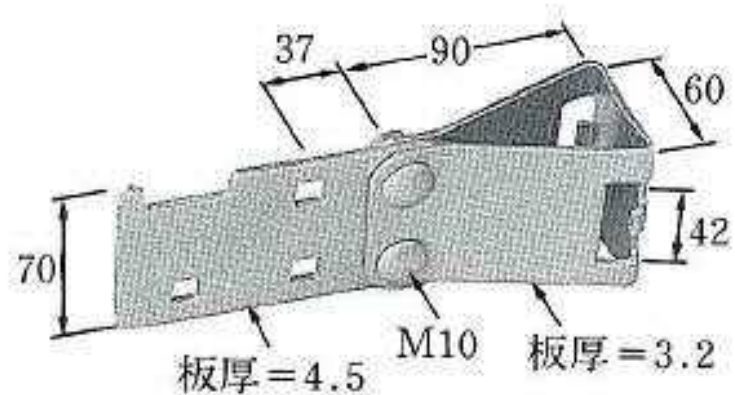

CS-C

ケーブルを電柱から離隔して装柱する場合にCS-Aと併用します。

単位：mm