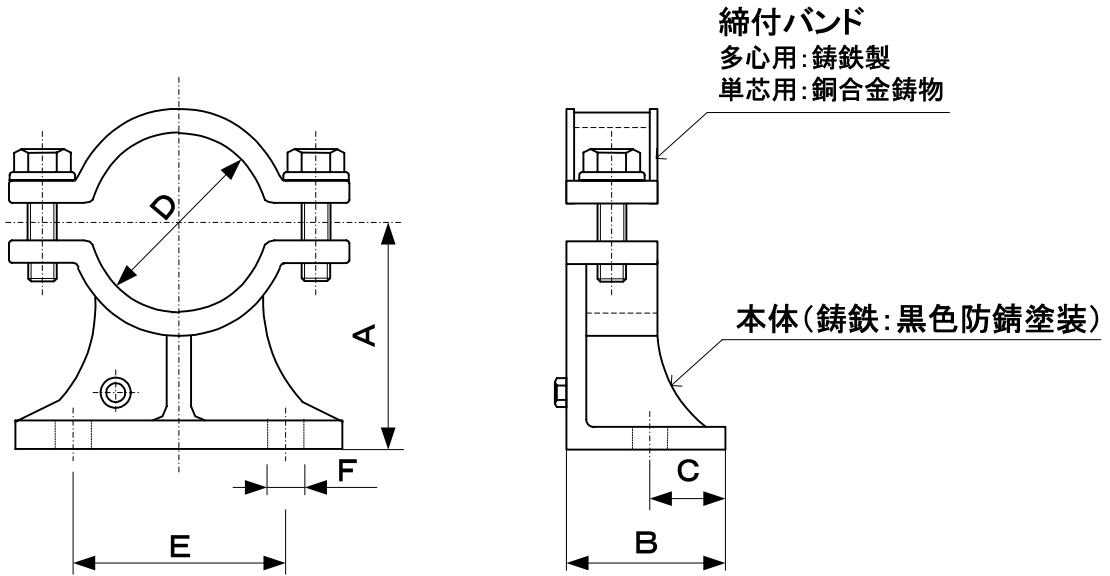

ケーブルブラケット

ケーブルの立上り部および端末部の固定用に使用します。
 ゴムスペーサーもしくはジュートテープを併用してケーブルを締付け固定します。

■ブラケット種別・寸法

型番		各部の寸法(mm)					
多芯用	単芯用	A	B	C	D	E	F
HD-31	HD-31S	40	50	25	25	35	11
HD-32	HD-32S	50	50	25	35	50	11
HD-33	HD-33S	60	60	30	45	55	11
HD-34	HD-34S	80	70	35	60	75	11
HD-35	HD-35S	90	70	35	70	80	14
HD-36	HD-36S	110	80	40	90	110	14
HD-37	HD-37S	120	90	45	100	120	14
HD-38	HD-38S	140	100	50	120	150	18
HD-39	HD-39S	150	100	50	140	170	18
HD-40	HD-40S	160	100	50	160	180	18

※単芯用ブラケットは型番最後にSが付きます。
 アルミ製・亜鉛メッキ製に関しましては都度お問い合わせ願います。

■ブラケット選定表(CVTケーブル)

ブラケット 型番	ケーブル断面積(mm ²)	
	600V	6kV
HD-32	14	—
	22	—
	38	—
HD-33	60	—
	—	14
	100	22
HD-34	125	38
	150	60
HD-35	200	100
HD-36	250	150
	325	200
	400	250
	—	325

※ゴムスペーサーとの組み合わせに
 関しては別紙ゴムスペーサー資料
 をご参照願います。

■ブラケット選定表(CVケーブル)

ケーブル断面積 (mm ²)	600V			6kV	
	単心	2心	3心	単心	3心
14	HD-31S	HD-31	HD-31	HD-31S	HD-33
22		HD-32	HD-32		
38		HD-33	HD-33	HD-32S	HD-34
60		HD-34	HD-34		
100	HD-35	HD-35			
150	HD-32S	HD-34	HD-35	HD-33S	HD-36
200		HD-35	HD-36		
250	HD-33S	HD-35	HD-36	HD-33S	HD-36
325		HD-36	HD-36		